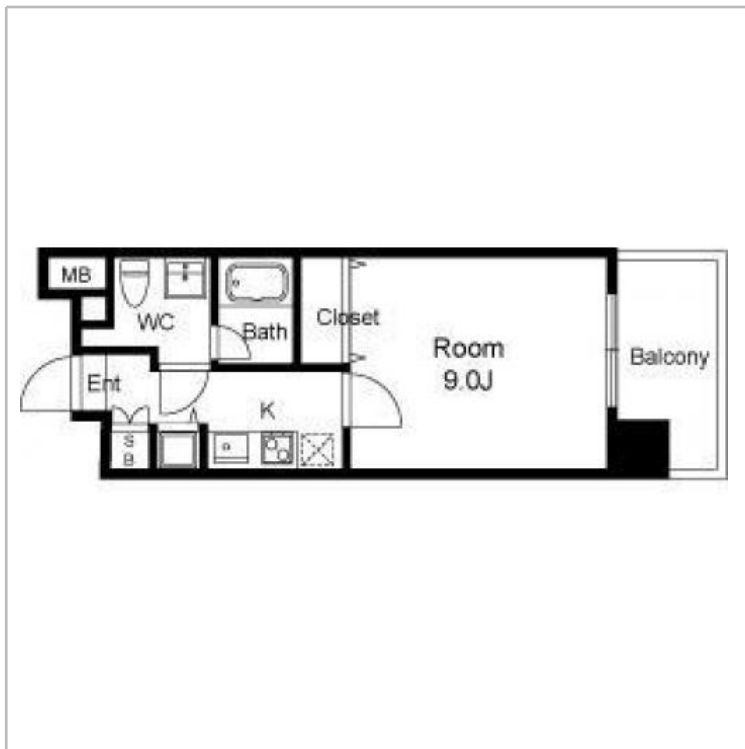

レギュールアッシュ福島803号室 シングル

間取り 1K 広さ 28.92㎡ 入居人数 2人まで

分譲仕様のこだわり設備!無料インターネット完備!下福島公園に隣接する環境良です。物件周辺には病院が多く、付き添い看護される方にはこちらのお部屋でゆっくりくつろいで、お疲れを癒して頂きたいです!!

JR東西線「新福島駅」までは、平坦な道を歩いてわずか5分。

JR大阪環状線の「福島駅」へも徒歩9分。京阪中之島線「中之島駅」へ徒歩5分。