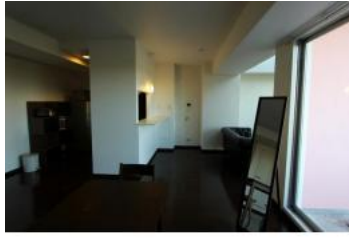

リバープレイス梅田北303号室 シングル

間取り 1ルーム 広さ 56.57㎡ 入居人数 3人まで

築浅のデザイナーズマンション!淀川の近くに立地!
JR線大阪駅まで徒歩約20分 地下鉄堺筋線天神橋筋六丁目駅まで徒歩14分、設備も充実したオシャレなマンションです!

利用期間	賃料	光熱費・管理費	退去清掃費
SS (7日~30日)	6,200円/日 43,400円/週	1,280円/日	16,500円
S (1ヶ月~3ヶ月)	5,800円/日 174,000円/月	1,280円/日	22,000円
M (3ヶ月~6ヶ月)	5,600円/日 168,000円/月	1,280円/日	27,500円
L (6ヶ月以上)	5,400円/日 162,000円/月	1,280円/日	33,000円