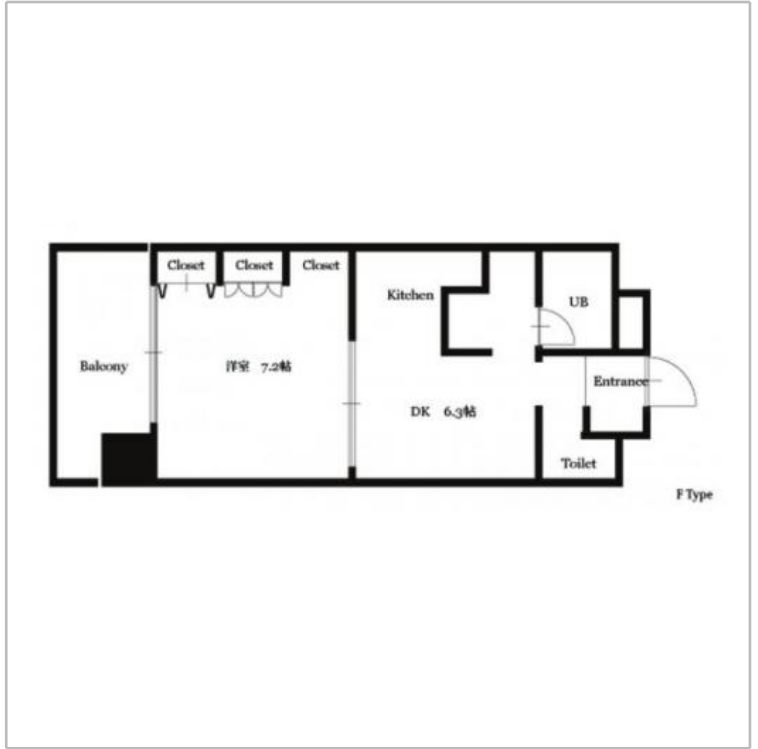

レギュールアッシュ福島706号室 シングル

間取り 1DK 広さ 33.97㎡ 入居人数 2人まで

分譲仕様のこだわり設備!無料インターネット完備!下福島公園に隣接する環境良です。物件周辺には病院が多く、付き添い看護される方にはこちらのお部屋でゆっくりくつろいで、お疲れを癒して頂きたいです!!
 JR東西線「新福島駅」までは、平坦な道を歩いてわずか5分。
 JR大阪環状線の「福島駅」へも徒歩9分。京阪中之島線「中之島駅」へ徒歩5分。
 都心「梅田駅」までの所要時間は5分。
 ビジネス・交通の中心「新大阪駅」へは10分のスピーディーなアクセスを実現。