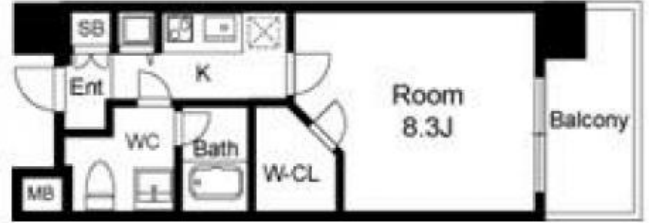

レギュールアッシュ福島708号室 シングル

間取り 1K 広さ 28.13㎡ 入居人数 2人まで

分譲仕様のこだわり設備!無料インターネット完備!下福島公園に隣接する環境良です。物件周辺には病院が多く、付き添い看護される方にはこちらのお部屋でゆっくりくつろいで、お疲れを癒して頂きたいです!!
 JR東西線「新福島駅」までは、平坦な道を歩いてわずか5分。
 JR大阪環状線の「福島駅」へも徒歩9分。京阪中之島線「中之島駅」へ徒歩5分。
 都心「梅田駅」までの所要時間は5分。
 ビジネス・交通の中心「新大阪駅」へは10分のスピーディーなアクセスを実現。