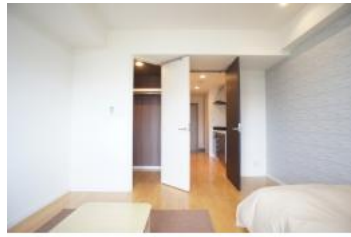

レギュールアッシュ福島908号室 シングル

間取り 1K 広さ 28.13㎡ 入居人数 2人まで

分譲仕様のこだわり設備!無料インターネット完備!下福島公園に隣接する環境良です。物件周辺には病院が多く、付き添い看護される方にはこちらのお部屋でゆっくりくつろいで、お疲れを癒して頂きたいです!!

JR東西線「新福島駅」までは、平坦な道を歩いてわずか5分。

JR大阪環状線の「福島駅」へも徒歩9分。京阪中之島線「中之島駅」へ徒歩5分。