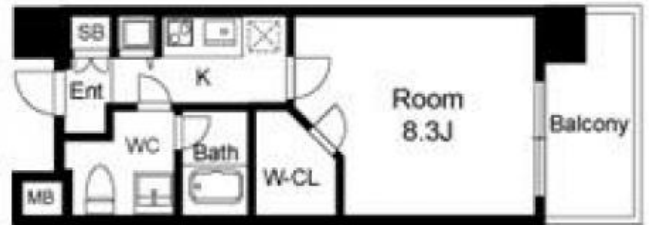

レギュールアッシュ福島908号室 シングル

間取り 1K 広さ 28.13㎡ 入居人数 2人まで

分譲仕様のこだわり設備!無料インターネット完備!下福島公園に隣接する環境良です。物件周辺には病院が多く、付き添い看護される方にはこちらのお部屋でゆっくりくつろいで、お疲れを癒して頂きたいです!!

JR東西線「新福島駅」までは、平坦な道を歩いてわずか5分。

JR大阪環状線の「福島駅」へも徒歩9分。京阪中之島線「中之島駅」へ徒歩5分。