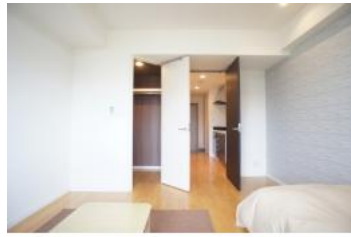

レギュールアッシュ福島908号室 シングル

間取り 1K 広さ 28.13㎡ 入居人数 2人まで

分譲仕様のこだわり設備!無料インターネット完備!下福島公園に隣接する環境良です。物件周辺には病院が多く、付き添い看護される方にはこちらのお部屋でゆっくりくつろいで、お疲れを癒して頂きたいです!!

JR東西線「新福島駅」までは、平坦な道を歩いてわずか5分。
JR大阪環状線の「福島駅」へも徒歩9分。京阪中之島線「中之島駅」へ徒歩5分。
都心「梅田駅」までの所要時間は5分。
ビジネス・交通の中心「新大阪駅」へは10分のスピーディーなアクセスを実現。