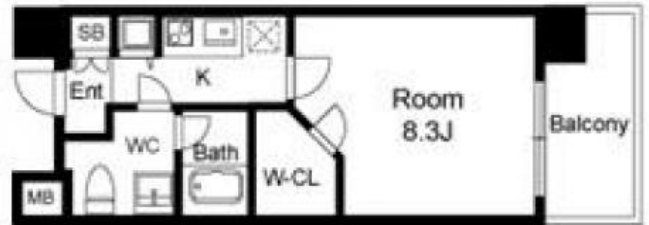

レギュールアッシュ福島908号室 シングル

間取り 1K 広さ 28.13㎡ 入居人数 2人まで

分譲仕様のこだわり設備!無料インターネット完備!下福島公園に隣接する環境良です。物件周辺には病院が多く、付き添い看護される方にはこちらのお部屋でゆっくりくつろいで、お疲れを癒して頂きたいです!!

JR東西線「新福島駅」までは、平坦な道を歩いてわずか5分。
JR大阪環状線の「福島駅」へも徒歩9分。京阪中之島線「中之島駅」へ徒歩5分。
都心「梅田駅」までの所要時間は5分。
ビジネス・交通の中心「新大阪駅」へは10分のスピーディーなアクセスを実現。