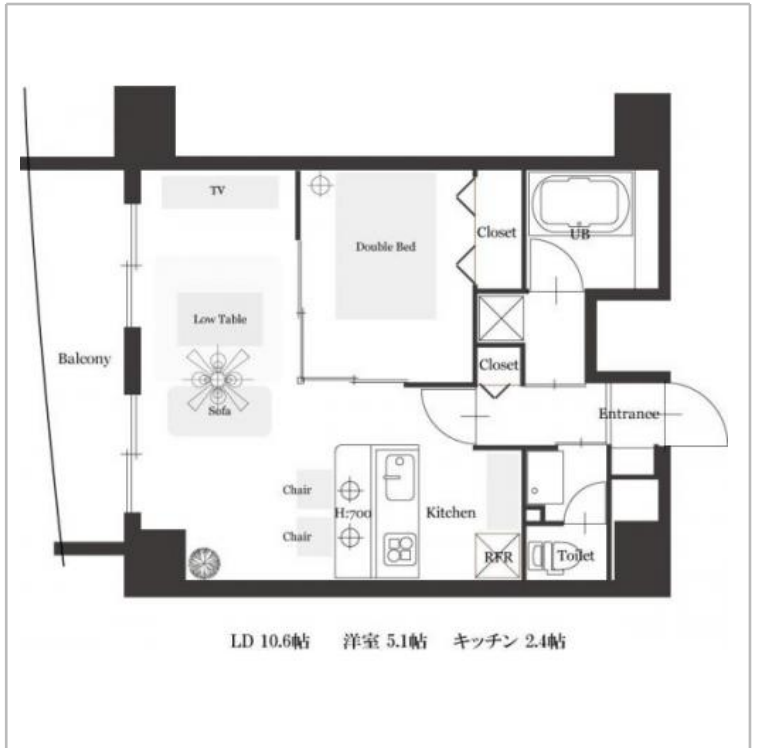

間取り 1LDK **広さ** 45.67㎡ **入居人数** 2人まで

高級マンション!1棟でマンスリー専門のお部屋が多数あり、1ヶ所でもまとめてご利用が可能で出張・研修・旅行の際に適した物件でございます!
 全室Wi-Fi対応になっておりますので、パソコンはもちろん、携帯やタブレットのネット接続も簡単!!
 また交通の便も良いので多方面へ出かけられる方にもオススメです!

利用期間	賃料	光熱費・管理費	退去清掃費
SS (7日~30日)	7,400円/日 51,800円/週	1,280円/日	16,500円
S (1ヶ月~3ヶ月)	7,000円/日 210,000円/月	1,280円/日	22,000円
M (3ヶ月~6ヶ月)	6,800円/日 204,000円/月	1,280円/日	27,500円
L (6ヶ月以上)	6,600円/日 198,000円/月	1,280円/日	33,000円