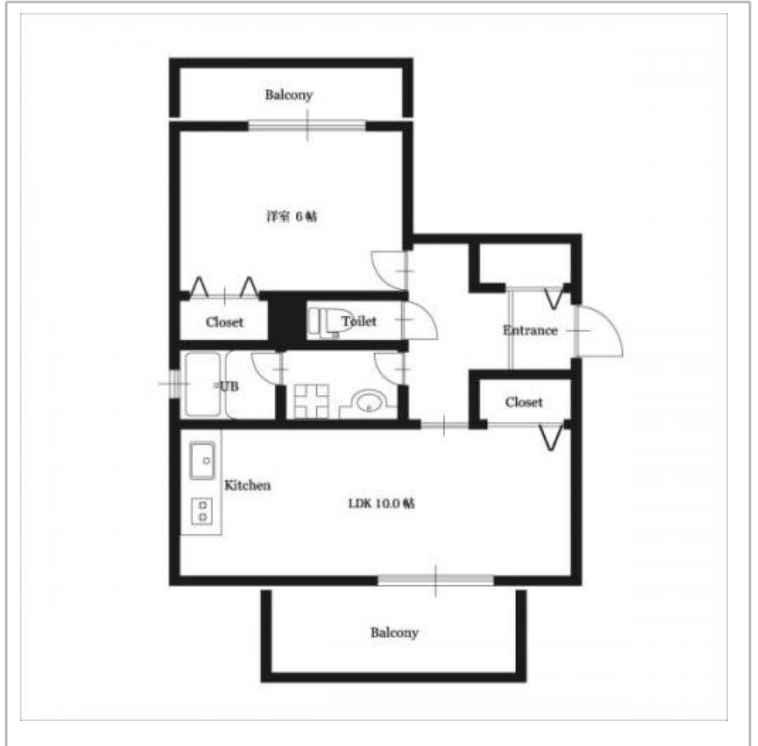

リバープレイス梅田北904号室 **ファミリー**

間取り 1LDK 広さ 48.47㎡ 入居人数 4人まで

築浅のデザイナーズマンション!淀川の近くに立地!
JR線大阪駅まで徒歩約20分 地下鉄堺筋線天神橋筋六丁目駅まで徒歩14分、設備も充実したオシャレなマンションです!

利用期間	賃料	光熱費・管理費	退去清掃費
SS (7日~30日)	6,200円/日 43,400円/週	1,280円/日	16,500円
S (1ヶ月~3ヶ月)	5,800円/日 174,000円/月	1,280円/日	22,000円
M (3ヶ月~6ヶ月)	5,600円/日 168,000円/月	1,280円/日	27,500円
L (6ヶ月以上)	5,400円/日 162,000円/月	1,280円/日	33,000円