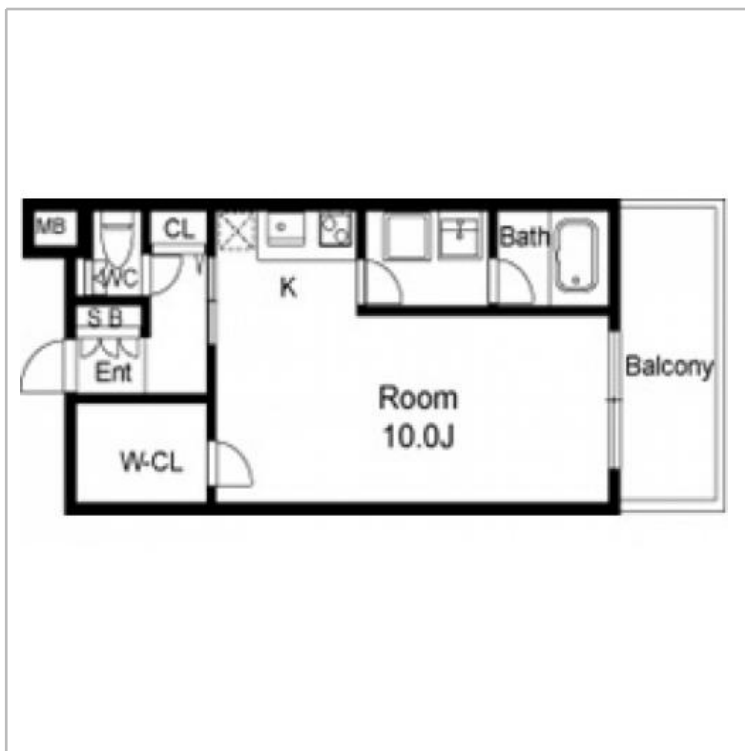

レギュールアッシュ福島407号室 シングル

間取り 1ルーム 広さ 34.87㎡ 入居人数 2人まで

分譲仕様のこだわり設備!無料インターネット完備!下福島公園に隣接する環境良です。物件周辺には病院が多く、付き添い看護される方にはこちらのお部屋でゆっくりくつろいで、お疲れを癒して頂きたいです!!

JR東西線「新福島駅」までは、平坦な道を歩いてわずか5分。
JR大阪環状線の「福島駅」へも徒歩9分。京阪中之島線「中之島駅」へ徒歩5分。
都心「梅田駅」までの所要時間は5分。
ビジネス・交通の中心「新大阪駅」へは10分のスピーディーなアクセスを実現。