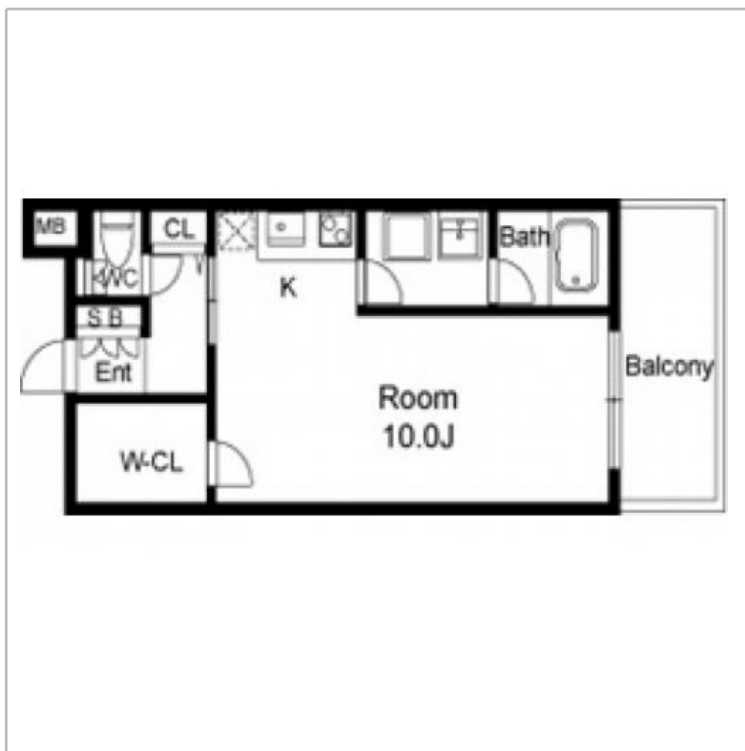

# レギュールアッシュ福島407号室 シングル

間取り 1ルーム 広さ 34.87㎡ 入居人数 2人まで

分譲仕様のこだわり設備!無料インターネット完備!下福島公園に隣接する環境良です。物件周辺には病院が多く、付き添い看護される方にはこちらのお部屋でゆっくりくつろいで、お疲れを癒して頂きたいです!!

JR東西線「新福島駅」までは、平坦な道を歩いてわずか5分。

JR大阪環状線の「福島駅」へも徒歩9分。京阪中之島線「中之島駅」へ徒歩5分。