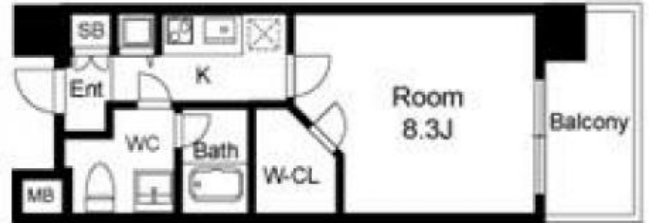

レギュールアッシュ福島1207号室 シングル

間取り 1K 広さ 28.13㎡ 入居人数 2人まで

分譲仕様のこだわり設備!無料インターネット完備!下福島公園に隣接する環境良です。物件周辺には病院が多く、付き添い看護される方にはこちらのお部屋でゆっくりくつろいで、お疲れを癒して頂きたいです!!
 JR東西線「新福島駅」までは、平坦な道を歩いてわずか5分。
 JR大阪環状線の「福島駅」へも徒歩9分。京阪中之島線「中之島駅」へ徒歩5分。
 都心「梅田駅」までの所要時間は5分。
 ビジネス・交通の中心「新大阪駅」へは10分のスピーディーなアクセスを実現。