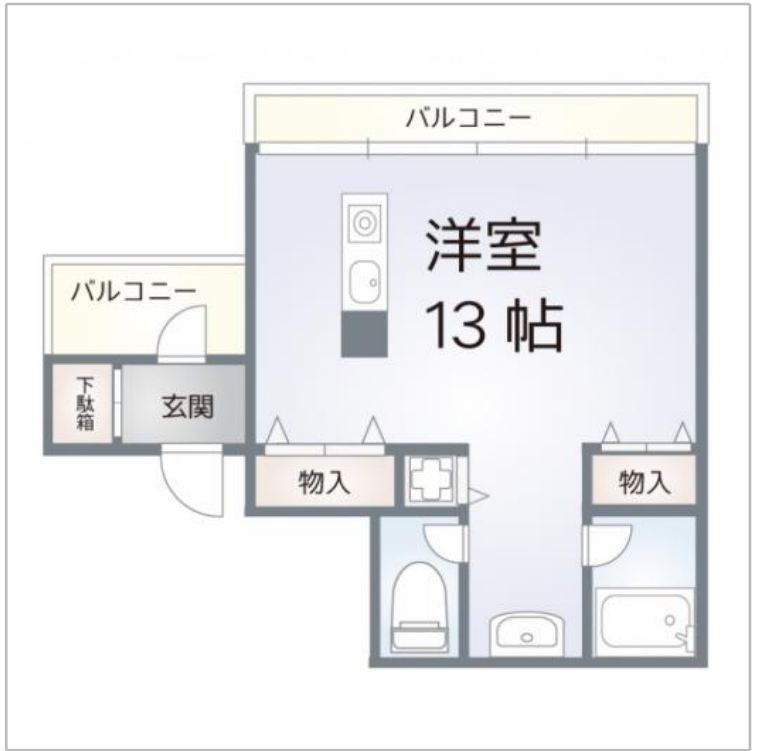

アローブローア緑橋402号室 シングル

間取り 1ルーム 広さ 33.35㎡ 入居人数 2人まで

大阪メトロ中央線 緑橋駅から徒歩1分の好立地なマンションです。オフィス街の本町駅まで乗車時間8分ほどで通勤にも便利です。お洒落なカウンターキッチン、コンクリート打ちっぱなしの天井などデザイン性の高いお部屋です。シングルベッド2台を備えておりますので、2名様でもゆったりとお使い頂けます。

利用期間	賃料	光熱費・管理費	退去清掃費
SS (7日～30日)	5,200円/日 36,400円/週	1,590円/日	16,500円
S (1ヶ月～3ヶ月)	4,800円/日 144,000円/月	1,590円/日	22,000円
M (3ヶ月～6ヶ月)	4,600円/日 138,000円/月	1,590円/日	27,500円
L (6ヶ月以上)	4,400円/日 132,000円/月	1,590円/日	33,000円