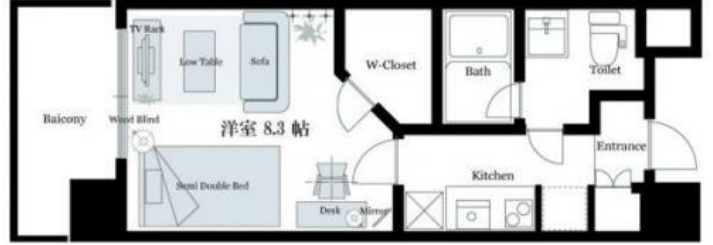

レギュールアッシュ福島408号室 シングル

間取り 1K 広さ 28.13㎡ 入居人数 2人まで

分譲仕様のこだわり設備!無料インターネット完備!下福島公園に隣接する環境良です。物件周辺には病院が多く、付き添い看護される方にはこちらのお部屋でゆっくりくつろいで、お疲れを癒して頂きたいです!!
 JR東西線「新福島駅」までは、平坦な道を歩いてわずか5分。
 JR大阪環状線の「福島駅」へも徒歩9分。京阪中之島線「中之島駅」へ徒歩5分。
 都心「梅田駅」までの所要時間は5分。
 ビジネス・交通の中心「新大阪駅」へは10分のスピーディーなアクセスを実現。